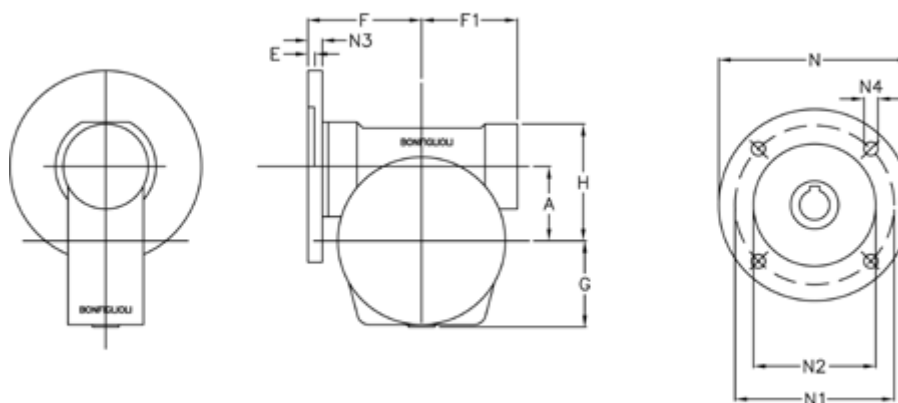

Varenummer: 39660490122
Beskrivelse: Gearhus 63B5 for VF 49

Mål

a = 49.5

Betegnelse = Gearhus 63B5 for VF 49

E = 3.0

F = 63

F1 = 70

g = 56

H = 80

N = 160

N1 = 130

N2 = 110

N3 = 10.5

N4 = 9.5